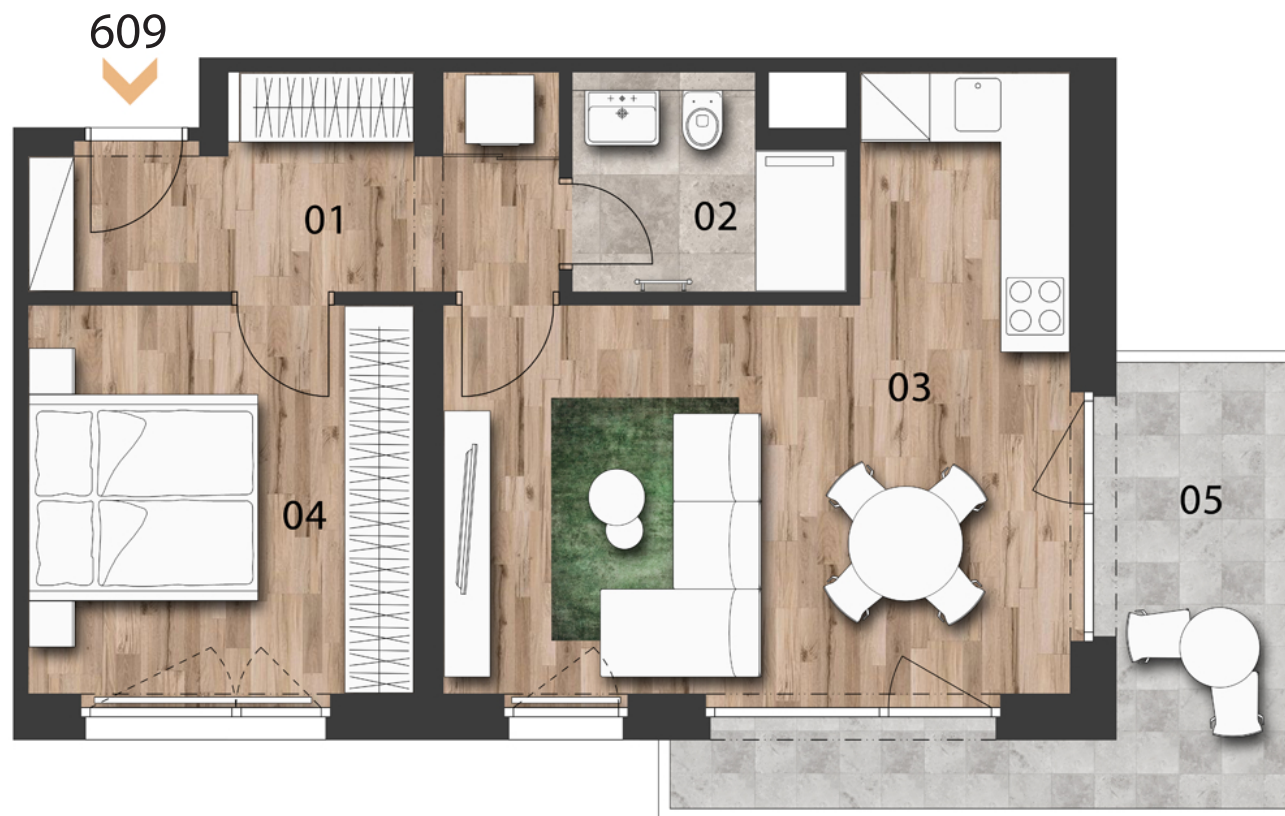

BYT 609

2+KK | 6.NP

01	CHODBA	7,7 m ²
02	KOUPELNA S WC	3,6 m ²
03	OBÝVACÍ POKOJ + KK	22,8 m ²
04	POKOJ	11,6 m ²
UŽITNÁ PLOCHA BYTU		45,7 m ²
CELKOVÁ PLOCHA BYTU		49,4 m ²
05	BALKON	8,2 m ²

Uvedené míry jsou pouze orientační. Zařízení bytu mimo sanitárních předmětů je ilustrativní a není součástí dodávky. Developer si vyhrazuje právo na změnu.
Celková plocha je plocha dle NV č. 366/2013.