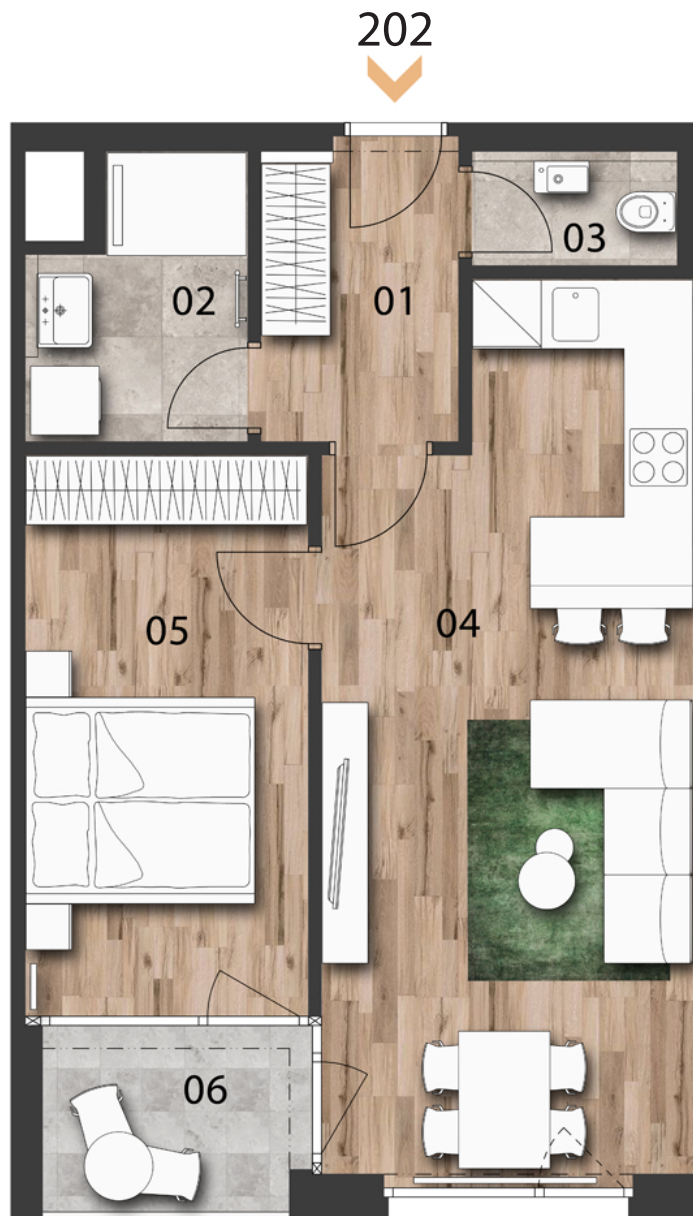

BYT 202

2+KK | 2.NP

01	CHODBA	4,7 m ²
02	KOUPELNA	4,0 m ²
03	WC	1,6 m ²
04	OBÝVACÍ POKOJ + KK	23,6 m ²
05	POKOJ	12 m ²
UŽITNÁ PLOCHA BYTU		45,9 m²
CELKOVÁ PLOCHA BYTU		49,1 m²
06	LODŽIE	3,8 m ²

Uvedené míry jsou pouze orientační. Zařízení bytu mimo sanitárních předmětů je ilustrativní a není součástí dodávky. Developer si vyhrazuje právo na změnu.
Celková plocha je plocha dle NV č. 366/2013.